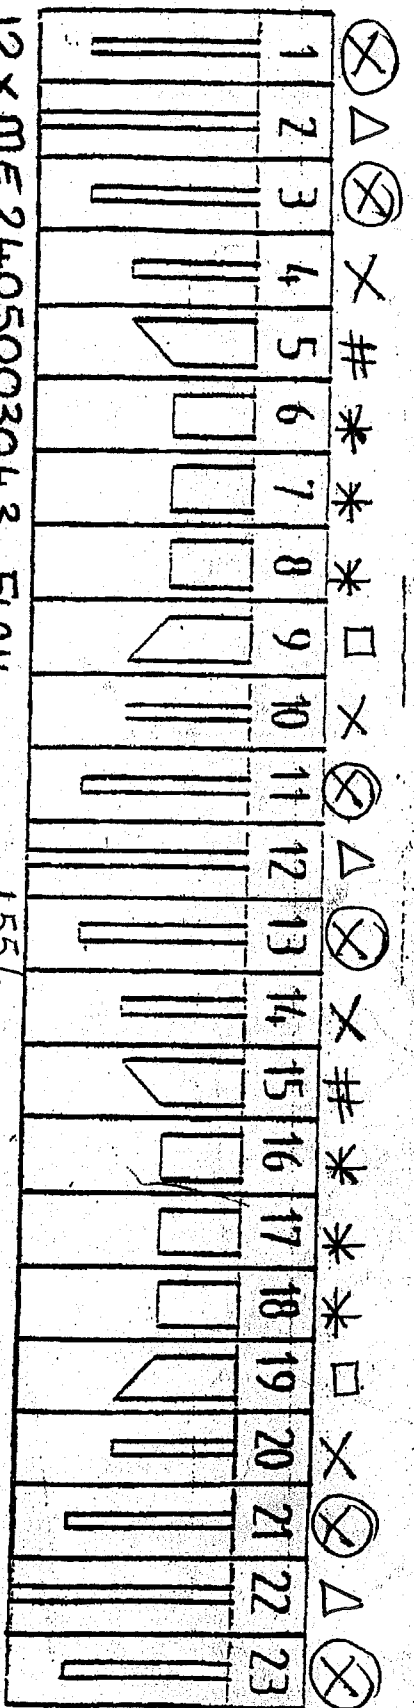

PEARSON RAPIER

PISSO

* 12x ME 2405003043 FAIL
 # 4x ME 2405003044 FAIL R/H
 □ 4x ME 2405003045 FAIL L/H
 X 8x ME 2405003026 260g KNIFE
 X 12x ME 2405003027 310g KNIFE
 Δ 6x ME 2405003028 350g KNIFE

155g
 230g
 230g

30"-32" A

B

46x RME2405003053 Veg Blades (235g)

* 12x ME 2405003043
 # 4x ME 2405003044
 □ 4x ME 2405003045
 X 8x ME 2405003026
 X 8x ME 2405003027
 Δ 6x ME 2405003028

22.32 each
 23.42 each
 23.42 each
 19.13 each
 19.81 each
 20.38 each
 34"-36" B
 46x ME 210038099g SMITH BUSH
 46x ME 2405021047 BOLT
 46x F176.116000 NYLOC

26x M176.304676