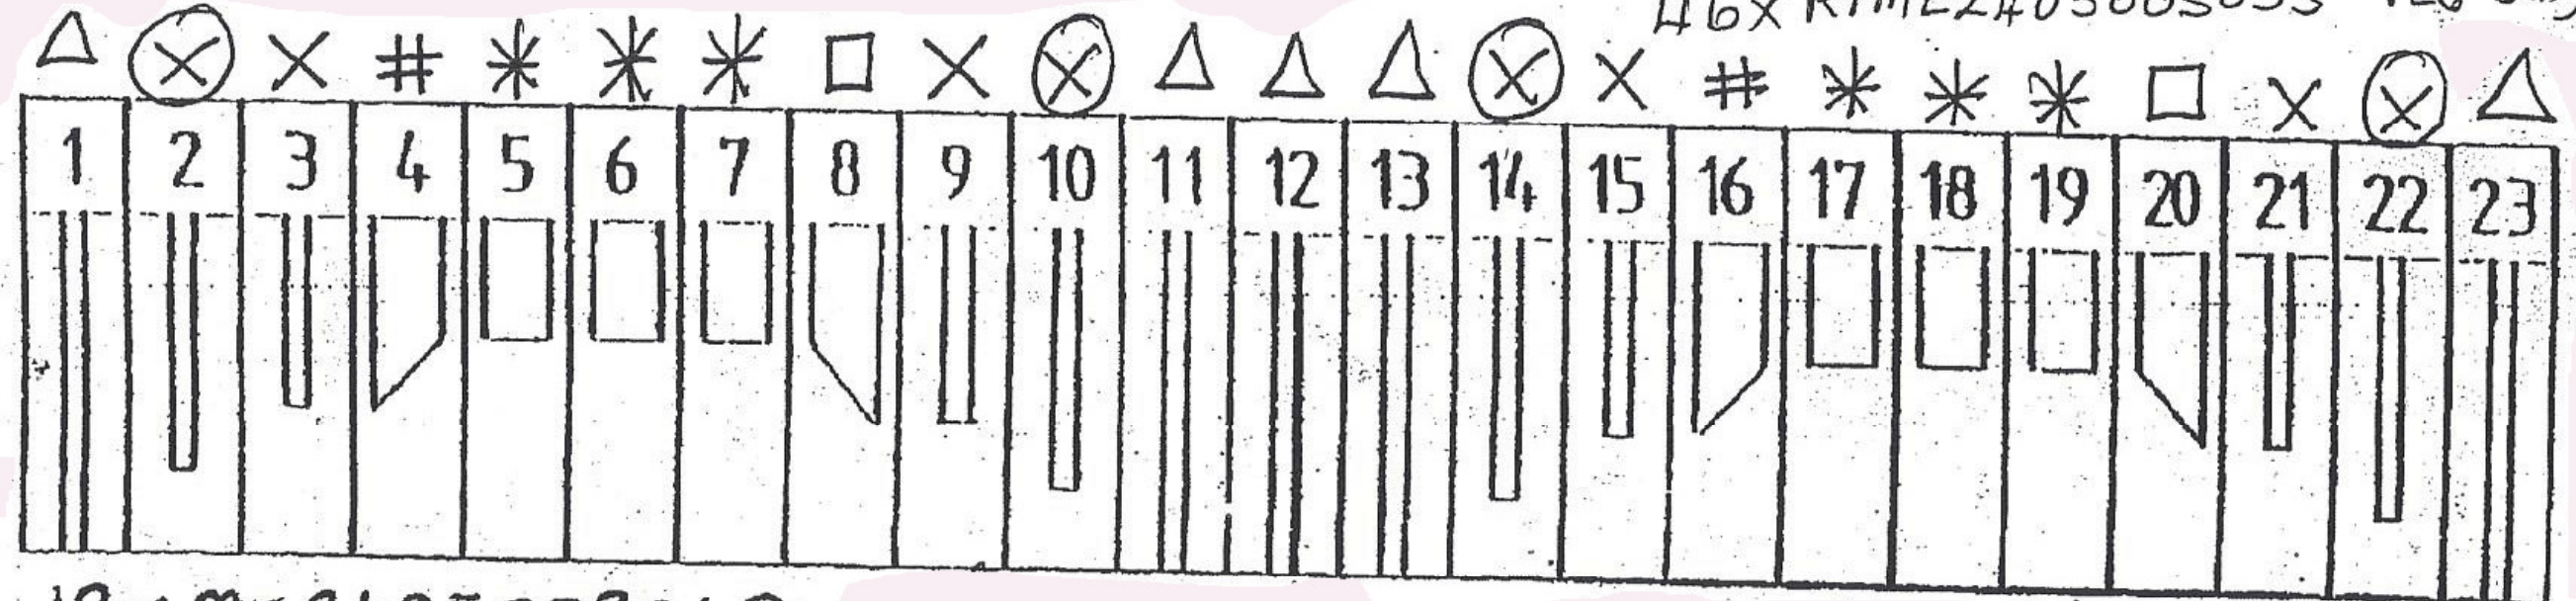

PEARSON RAPLER

DP180

A

- * 12x ME 2405003043 FLAIL
- # 4x ME 2405003044 FLAIL R/H
- 4x ME 2405003045 FLAIL L/H
- X 8x ME 2405003026 260g KNIFE
- ⊗ 12x ME 2405003027 310g KNIFE
- △ 6x ME 2405003028 330g KNIFE

155g
230g
230g

30-32" A

B

46x RPME 2405003053 VEG BLADE (235g)

- * — 12x ME 2405003043
- # — 4x ME 2405003044
- — 4x ME 2405003045
- X — 8x ME 2405003026
- ⊗ — 8x ME 2405003027
- △ — 10x ME 2405003028

34-36" B