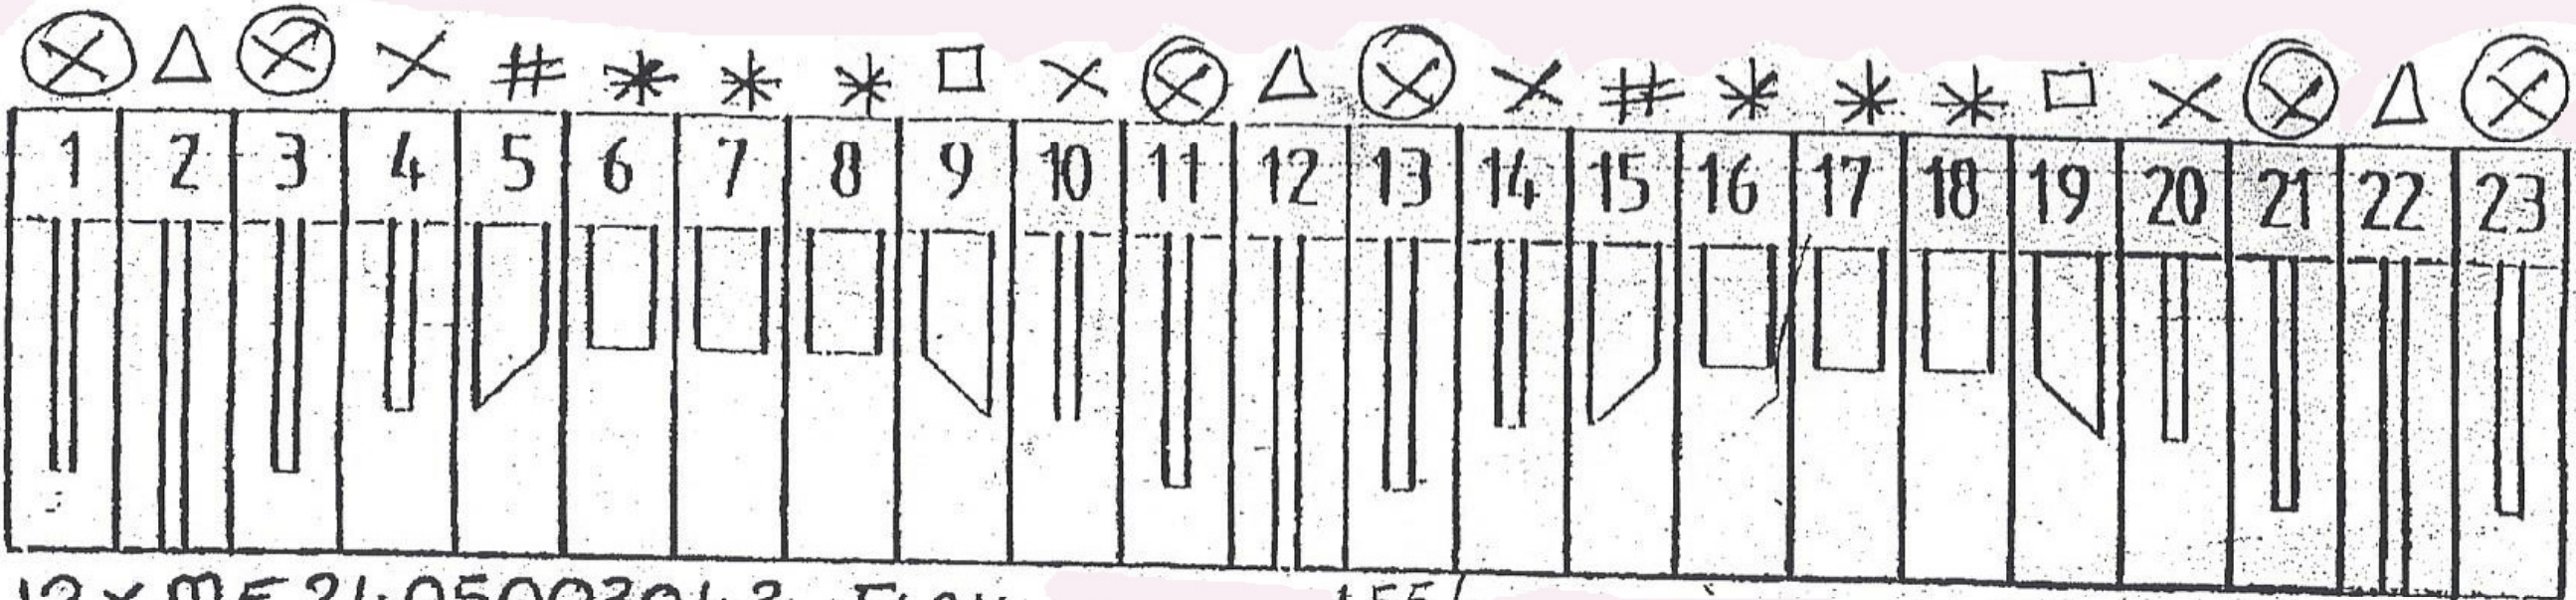

PEARSON RAPLER

DP180

A

- * 12x ME 2405003043 FLAIL
- # 4x ME 2405003044 FLAIL R/H
- 4x ME 2405003045 FLAIL L/H
- X 8x ME 2405003026 260g KNIFE
- ⊗ 12x ME 2405003027 310g KNIFE
- △ 6x ME 2405003028 330g KNIFE

155g
230g
230g

30-32" A

B

46x RPME 2405003053 VEG BLADE (235g)

- * — 12x ME 2405003043
- # — 4x ME 2405003044
- — 4x ME 2405003045
- X — 8x ME 2405003026
- ⊗ — 8x ME 2405003027
- △ — 10x ME 2405003028

34-36" B